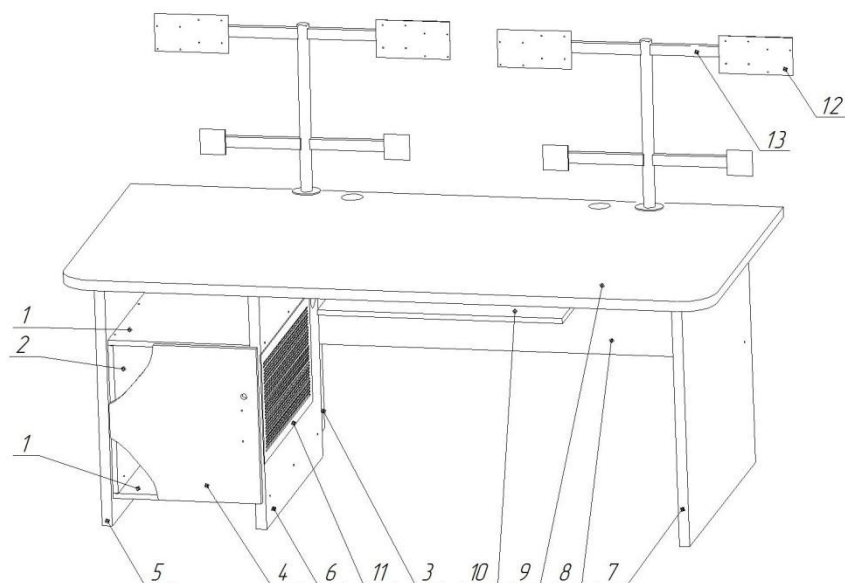

Область применения

Специализированное рабочее место оператора STS-12002 входит в состав комплексной системы безопасности объекта «Синергет КСБО», производства «Стилсофт».

Технические характеристики

Наименование параметра	Значение
Диапазон рабочих температур, °С	от + 5 до + 50
Габаритные размеры стола, не более, мм	1515x2000x980
Масса полного комплекта, не более, кг	80

Конструкция стола

Поз.	Наименование, обозначение детали	Кол-во, шт.
1	Полка СТАЕ.325222.003	2
2	Панель СТАЕ.325222.004	1
3	Панель СТАЕ.325222.005	1
4	Дверь СТАЕ.325231.002	1
5	Опора СТАЕ.325231.003	1
6	Опора СТАЕ.325231.004	1
7	Опора СТАЕ.325231.005	1
8	Стенка задняя СТАЕ.325444.003	1
9	Столешница СТАЕ.325532.003	1
10	Полка СТАЕ.325721.001	1
11	Ламинированная решетка ПВХ	1
12	Кронштейн СТАЕ.301561.003	4
13	Кронштейн	2