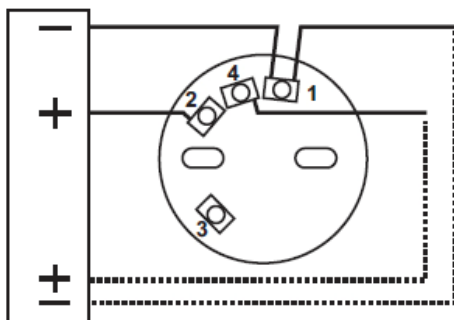

Подключение

Настройка уровня громкости

Настройка уровня громкости производится с помощью переключателей SW6 и SW7 на 8 позиционном ДИП-переключателе.

Для выбора тона сигнала используются переключатели от SW1 до SW5 на 8 позиционном ДИП-переключателе.

SW6	SW7	Уровень громкости
OFF	OFF	Высокий
OFF	ON	Средний
ON	OFF	Низкий
ON	ON	Низкий

ВНИМАНИЕ: НИЗКИЙ УРОВЕНЬ ГРОМКОСТИ НА ТЕРРИТОРИИ РФ ИСПОЛЬЗОВАТЬ ЗАПРЕЩЕНО!