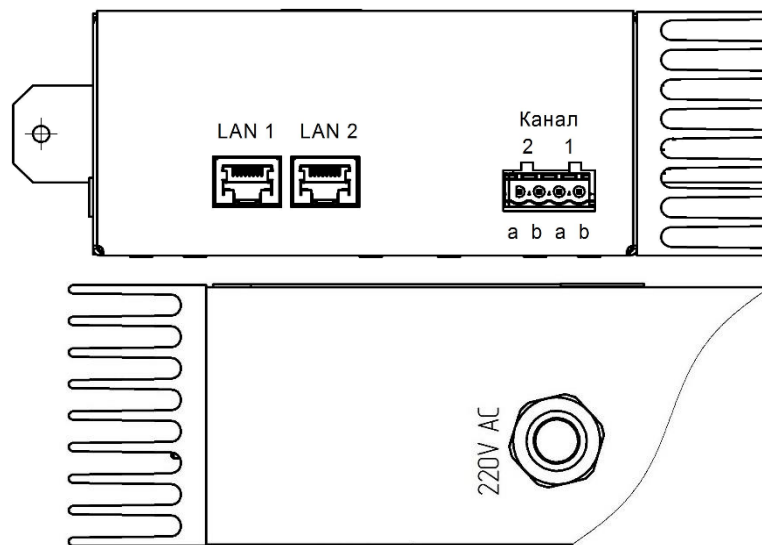

Масса, не более, кг	2,5

7. Подключение

LAN1, LAN2 – LAN1, LAN2 – Разъемы для подключения к сети Ethernet. Разъемы являются равносильными, подключение возможно в любой.

Канал 1, 2 – Разъем для подключения громкоговорителей.

220V AC – Разъем для подключения напряжения электропитания однофазной сети переменного тока.

Настройки по умолчанию:

IP-адрес: 172.16.16.25.

Логин / пароль: root / pass