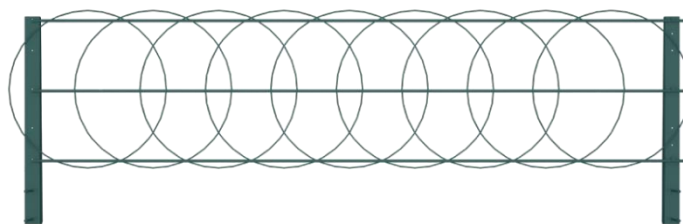

ПББ-600

**КОМПЛЕКТ НА РАСПАШНЫЕ
ВОРОТА 6 М**

НАЗНАЧЕНИЕ

Комплект ПББ-600 на распашные ворота 6 м предназначен для создания на рубеже охраны дополнительного препятствия, обеспечивающего физическую защиту режимных объектов от вторжения путем перелаза.

ОБЛАСТИ ПРИМЕНЕНИЯ

- ограждения режимных объектов
- в составе комплексной системы безопасности объекта «Синергет ВК»

ИСПОЛНЕНИЕ

- состоит из плоского барьера безопасности и кронштейнов с комплектом для крепления ПББ
- снабжен необходимыми крепежными и монтажными элементами для установки на распашные ворота

ОСОБЕННОСТИ

- применяется с распашными воротами серии «Заслон» шириной 6 м
- высококачественное антикоррозионное покрытие

ТЕХНИЧЕСКИЕ ХАРАКТЕРИСТИКИ

Наименование параметра	Значение
Диаметр ПББ, мм	600
Диапазон рабочих температур, °С	от -50 до +50

КОМПЛЕКТ ПОСТАВКИ

Наименование	Кол-во
Армированная колючая лента 600/15 ПББ	6,3 п. м.
Струна диаметр 2,5 мм, оцинкованная	18 п. м.
Скрутка диаметр 1,6 мм, оцинкованная	4 п. м.
Комплект монтажных частей	1 к-т
Комплект упаковки	1 шт.
Этикетка	1 экз.
* Подробный комплект поставки приводится в паспорте изделия.	