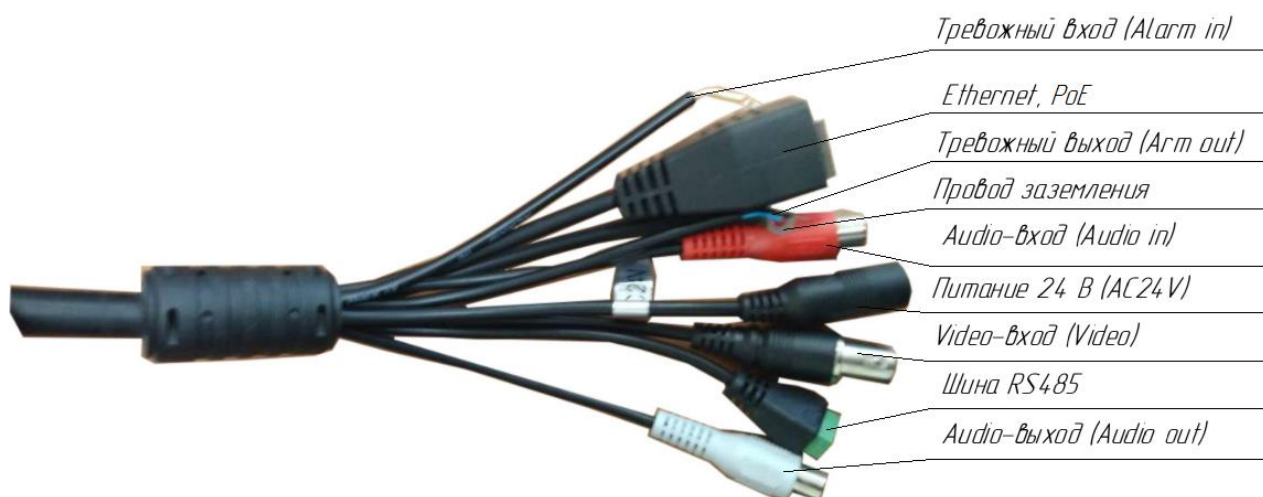

Наименование параметра	Значение
Поддерживаемые протоколы	Onvif, GB28181, HTTP, RTSP, RTP, TCP, UDP
Количество режимов обхода, шт.	4 (до 10 минут)
Сеть	10/100 Base – T/TX, RJ45, IEEE 802.3
Управление	Веб-интерфейс
Напряжение электропитания постоянного/ переменного тока, В	24±10%, PoE
Потребляемая мощность, не более, Вт	27
Диапазон рабочих температур, °С	от –40 до +50
Габаритные размеры, мм	220x320
Масса, не более, кг	3

ПОДКЛЮЧЕНИЕ

Кабели подключения IP-видекамеры SDP-825

Настройки по умолчанию

IP-адрес	172.16.16.196
Маска подсети	255.255.255.0
Логин	admin
Пароль	admin

Разработано и произведено в России

+7 (8652) 52-44-44
www.stilsoft.ru