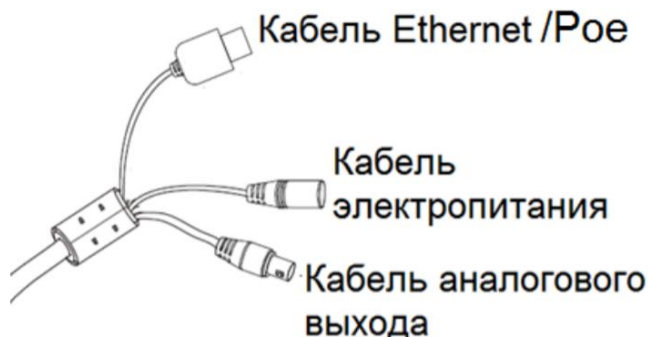

Наименование параметра	Значение
Диапазон поворота, до, град.	360 без ограничений
Диапазон наклона, до, град.	-15...90 автопереворот изображения
Увеличение оптическое	30x
Увеличение цифровое	4x
Режим «день/ночь»	Авто / Ручной
Компенсация засветки	BLC, HLC, D-WDR
Система шумоподавления	3D-DNR
Баланс белого	Авто / Ручной, предустановки
Поддерживаемые протоколы	Onvif, GB28181, HTTP, RTSP, RTP, TCP, UDP
Количество режимов обхода	4 (до 10 минут)
Сеть	10/100 Base-T/TX, RJ45
Управление	Web-интерфейс
Дальности ИК подсветки, до, м	250
Напряжение электропитания постоянного / переменного тока, В	24, PoE (802.3af)
Потребляемая мощность, не более, Вт	27
Диапазон рабочих температур, °С	от -40 до +50
Габаритные размеры, не более, мм	Ø221×322
Масса, не более, кг	4,5

ПОДКЛЮЧЕНИЕ

Кабели подключения IP-видеокамеры SDP-850

Настройки по умолчанию

IP-адрес	172.16.16.190
Маска подсети	255.255.255.0
Логин	admin
Пароль	admin

Разработано и произведено в России

+7 (8652) 52-44-44

www.stilsoft.ru