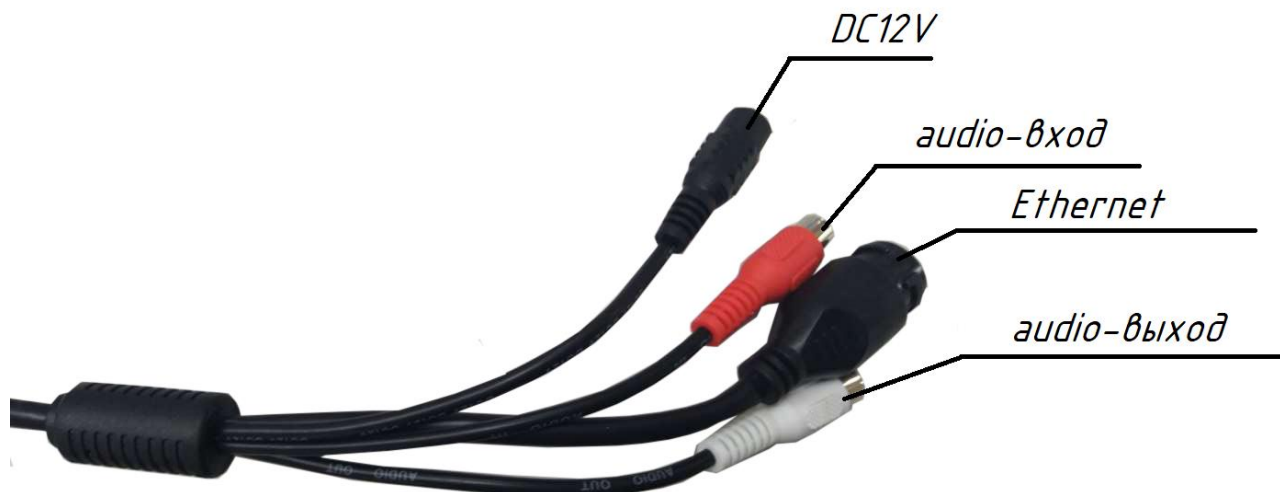

Наименование параметра	Значение
Диапазон рабочих температур, °С	от -40 до +50
Габаритные размеры, мм	Ø140x110
Масса, не более, кг	0,5

ПОДКЛЮЧЕНИЕ

Настройки по умолчанию:

IP-адрес	172.16.16.201
Маска подсети	255.255.255.0
Логин	admin
Пароль	admin

Разработано и произведено в России

+7 (8652) 52-44-44
www.stilsoft.ru