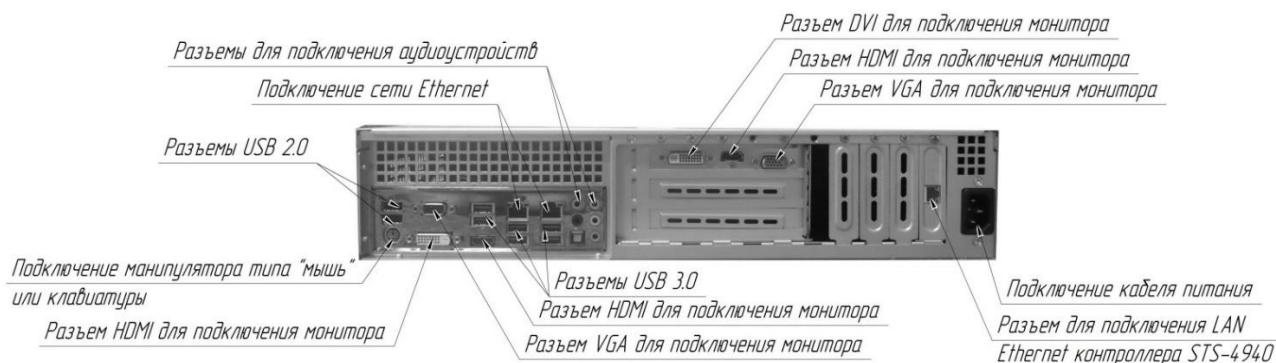

Наименование параметра	Значение
	Антивирус Касперского, СПО «Синергет КСБО», СКУД «Стандарт»
Диапазон рабочих температур, °C	от +5 до +50
Габаритные размеры не более, мм	486x573x105
Масса, не более, кг	14

ПОДКЛЮЧЕНИЕ

- Расположение и внешний вид разъемов может отличаться от приведенного
- Выполнение функций мониторинга сервера возможно только при подключенном к сети Ethernet контроллере STS-4940

Данные для авторизации по умолчанию

	Логин	Пароль для входа
bios	–	bios777 или bios
ОС Linux	User	adm777
СПО «Синергет КСБО»	Администратор	dvr777
Контроллер STS-4940	admin	admin

IP-адрес по умолчанию

Сервер	172.16.16.1
Контроллер STS-4940	172.16.16.5

Разработано и произведено в России

+7 (8652) 52-44-44
www.stilsoft.ru