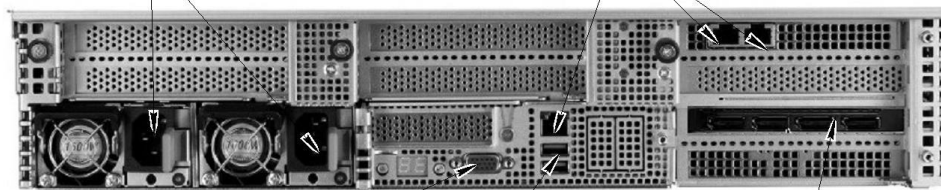

ПОДКЛЮЧЕНИЕ

Разъемы для подключения
кабелей питания

Разъемы LAN для
подключения сети Ethernet

Разъемы VGA для
подключения монитора

Разъемы DisplayPort для
подключения мониторов

USB-порты для
подключения устройств

Расположение и внешний вид разъемов может отличаться от приведенного
Данные для авторизации по умолчанию

	Логин	Пароль для входа
bios	–	bios777 или bios
ОС	user	adm777
СПО	Администратор	dvr777

IP-адрес по умолчанию

Сервер	172.16.16.1

Разработано и произведено в России

+7 (8652) 52-44-44

www.stilsoft.ru