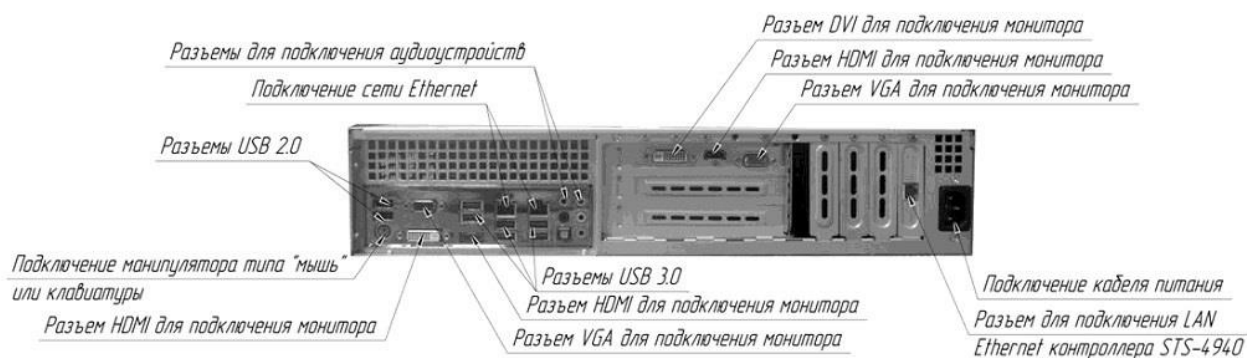

Наименование параметра	Значение
	СПО «Антивирус Касперского», СПО «Синергет КСБО»
Диапазон рабочих температур, °C	от +5 до +50
Габаритные размеры не более, мм	482×650×88
Масса, не более, кг	10

ПОДКЛЮЧЕНИЕ