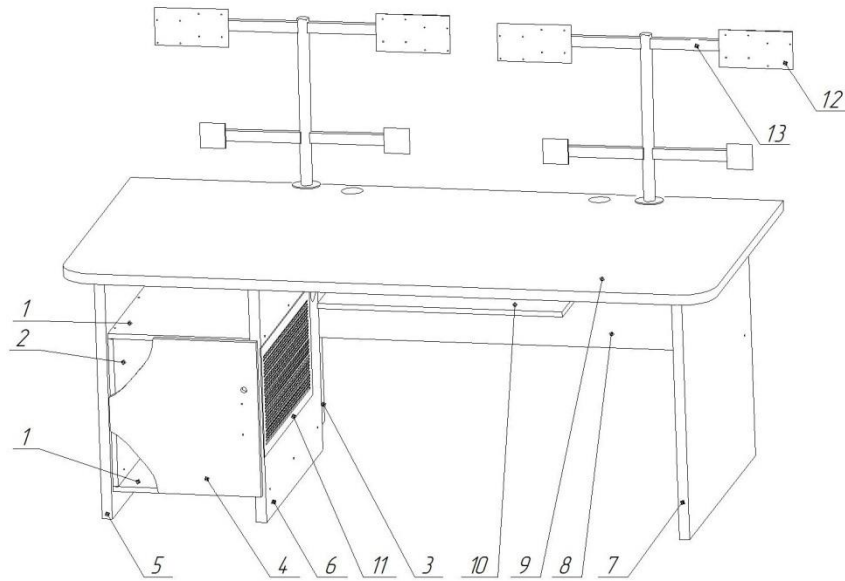

1. Обозначение СТВФ.324639.002

2. Наименование: «Специализированное рабочее место оператора СТС-12002»

3. Изображение

4. Назначение

Специализированное рабочее место оператора STS-12002 предназначено для организации автоматизированного рабочего места (АРМ) поста мониторинга комплексной системы обеспечения безопасности объекта «Синергет 1 СВ». Позволяет разместить АРМ «Синергет КСБО» и четыре АРМ «Синергет КСБО-К».

Наименование параметра	Значение
Диапазон рабочих температур, °С	от плюс 5 до плюс 50
Габаритные размеры стола, не более, мм	1515x2000x980
Масса полного комплекта, не более, кг	80

7. Конструкция стола

Поз.	Наименование, обозначение детали	Кол-во, шт.
1	Полка СТАЕ.325222.003	2
2	Панель СТАЕ.325222.004	1
3	Панель СТАЕ.325222.005	1
4	Дверь СТАЕ.325231.002	1
5	Опора СТАЕ.325231.003	1
6	Опора СТАЕ.325231.004	1
7	Опора СТАЕ.325231.005	1
8	Стенка задняя СТАЕ.325444.003	1
9	Столешница СТАЕ.325532.003	1
10	Полка СТАЕ.325721.001	1
11	Ламинированная решетка ПВХ	1
12	Кронштейн СТАЕ.301561.003	4
13	Кронштейн	2