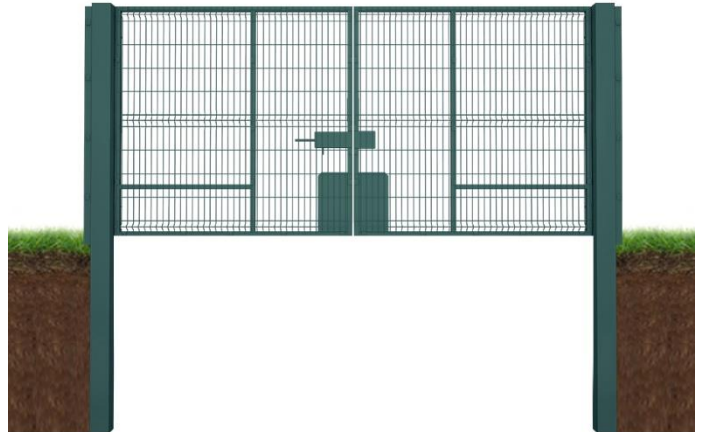

СТВФ.425711.308

ЗАСЛОН

2000x8000/П-50x200x5/
Б-160/В/ОН

ВОРОТА РАСПАШНЫЕ

НАЗНАЧЕНИЕ

Ворота распашные «Заслон 2000x8000/П-50x200x5/Б-160/В/ОН» предназначены для создания рубежа охраны, а также обеспечения физической защиты режимных объектов от вторжения.

ОБЛАСТИ ПРИМЕНЕНИЯ

- ограждения режимных объектов
- в составе комплексной системы безопасности объекта «Синергет ВК»

ИСПОЛНЕНИЕ

- состоит из двух створок, двух опор под петли и упора ворот
- створки представляют собой рамы со сварными панелями
- створки оснащены двумя стопорами, задвижкой и петлями для навесного замка
- изделие снабжено необходимыми крепежными и монтажными элементами
- тип установки опор – бетонирование

ОСОБЕННОСТИ

- петли ворот с возможностью регулировки в двух плоскостях
- высококачественное антикоррозионное покрытие

ТЕХНИЧЕСКИЕ ХАРАКТЕРИСТИКИ

| Наименование параметра | Значение |
|------------------------------------|---------------|
| Ширина проема ворот, мм | 8000 |
| Высота ворот над уровнем земли, мм | 2000 |
| Размер ячейки полотна ворот, мм | 50x200 |
| Диаметр прутка полотна ворот, мм | 5 |
| Сечение столба опоры, мм | 160x160x4 |
| Диапазон рабочих температур, °С | от -50 до +50 |