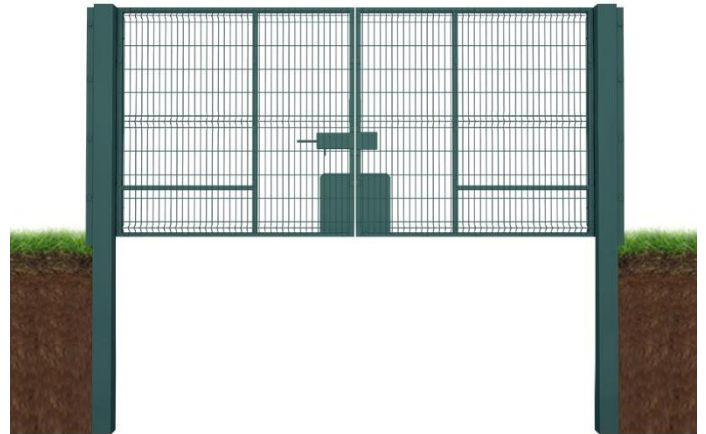

# ЗАСЛОН

2400x8000/П-50x200x5/  
Б-160/В/ОН

ВОРОТА РАСПАШНЫЕ

## НАЗНАЧЕНИЕ

Ворота распашные «Заслон 2400x8000/П-50x200x5/Б-160/В/ОН» предназначены для создания рубежа охраны, а также обеспечения физической защиты режимных объектов от вторжения.

## ОБЛАСТИ ПРИМЕНЕНИЯ

- ограждения режимных объектов
- в составе комплексной системы безопасности объекта «Синергет ВК»

## ИСПОЛНЕНИЕ

- состоит из двух створок, двух опор под петли и упора ворот
- створки представляют собой рамы со сварными панелями
- створки оснащены двумя стопорами, задвижкой и петлями для навесного замка
- изделие снабжено необходимыми крепежными и монтажными элементами
- тип установки опор – бетонирование