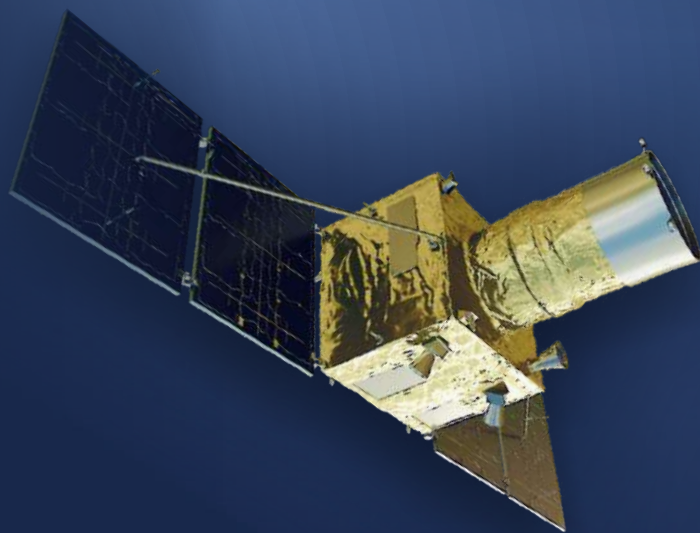

КОСМИЧЕСКАЯ СЪЕМКА

ОПТИЧЕСКАЯ СЪЕМКА

ПРОСТРАНСТВЕННЫЕ ДАННЫЕ В ВИДИМОМ И ИНФРАКРАСНОМ ДИАПАЗОНАХ

ШИРИНА ПОЛОСЫ СЪЕМКИ

до **150 км**
в сверхвысоком разрешении

до **900 км**
в низком разрешении

РЕЖИМ СЪЕМКИ

маршрутный
прицельный
конвергентный
видеосъемка

ПРОСТРАНСТВЕННОЕ РАЗРЕШЕНИЕ

от **0.3 м**
до **30 м**

ВРЕМЕННОЕ РАЗРЕШЕНИЕ

от ежедневной
до непрерывной

СПЕКТРАЛЬНОЕ РАЗРЕШЕНИЕ

панхроматическое
мультиспектральное
гиперспектральное

РАДИОЛОКАЦИОННАЯ СЪЕМКА

ПРОСТРАНСТВЕННЫЕ ДАННЫЕ В СВЕРХВЫСОКОЧАСТОТНОМ ДИАПАЗОНЕ

ПРОСТРАНСТВЕННОЕ РАЗРЕШЕНИЕ

от **0.5 м**
до **500 м**

ВРЕМЕННОЕ РАЗРЕШЕНИЕ

ежедневно

РЕЖИМ СЪЕМКИ

широкозахватный
маршрутный
прожекторный

ШИРИНА ПОЛОСЫ СЪЕМКИ

от **10 км**
до **650 км**

ПОЛЯРИЗАЦИЯ

согласованная (HH, VV)
перекрестная (HV, VH)